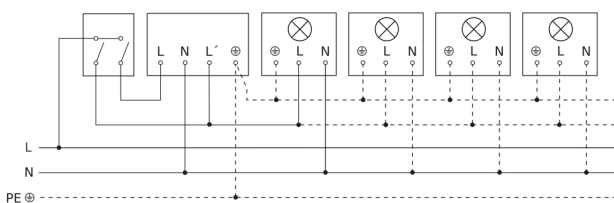

IS 180-2

argenté
EAN 4007841 603618
Réf. 603618

Luminaire sans conducteur de neutre

Luminaire avec conducteur de neutre

Raccordement par commutateur séquentiel pour la commande manuelle ou automatique

Schéma de câblage Raccordement via un commutateur pour l'éclairage permanent et le mode automatique