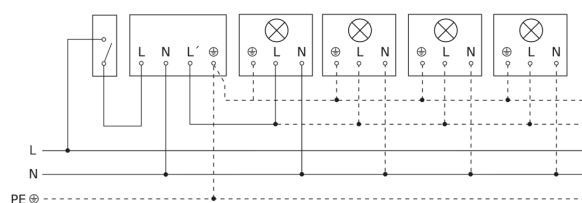

IS 180-2

argenté
EAN 4007841 603618
Réf. 603618

Luminaire sans conducteur de neutre

Luminaire avec conducteur de neutre

Raccordement par commutateur séquentiel pour la commande manuelle ou automatique

Schéma de câblage Raccordement via un commutateur pour l'éclairage permanent et le mode automatique