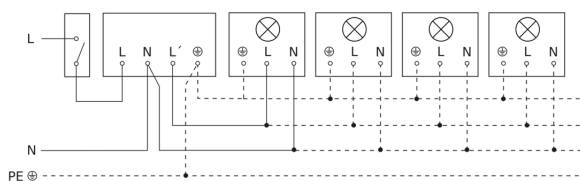

IS 180-2

argenté
EAN 4007841 603618
Réf. 603618

Luminaire sans conducteur de neutre

Luminaire avec conducteur de neutre

Raccordement par commutateur séquentiel pour la commande manuelle ou automatique

Schéma de câblage Raccordement via un commutateur pour l'éclairage permanent et le mode automatique